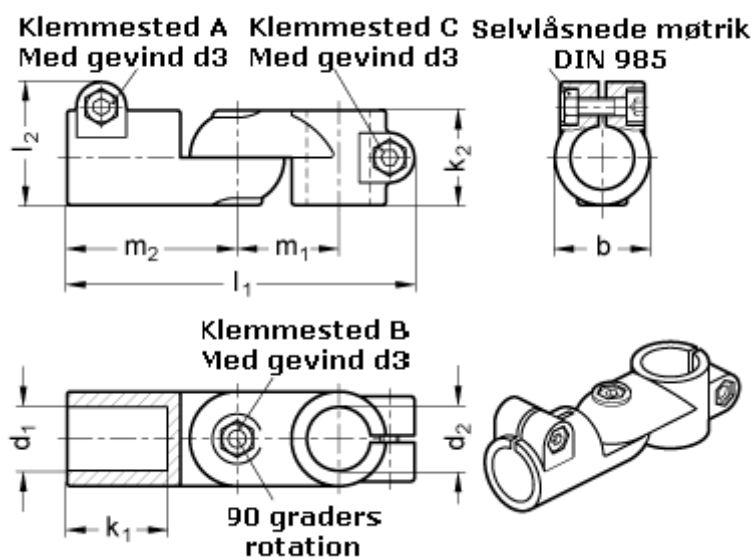

Varenummer: 20284B20B20S2SW
Beskrivelse: E+G laskeforbindelse
GN284-B20-B20-S-2-SW

Mål

b = 40	m1 = 43
d1 = B20	m2 = 72
d2 = B20	
d3 = M 8	
k1 = 42.5	
k2 = 40	
l1 = 147	
l2 = 52.0	